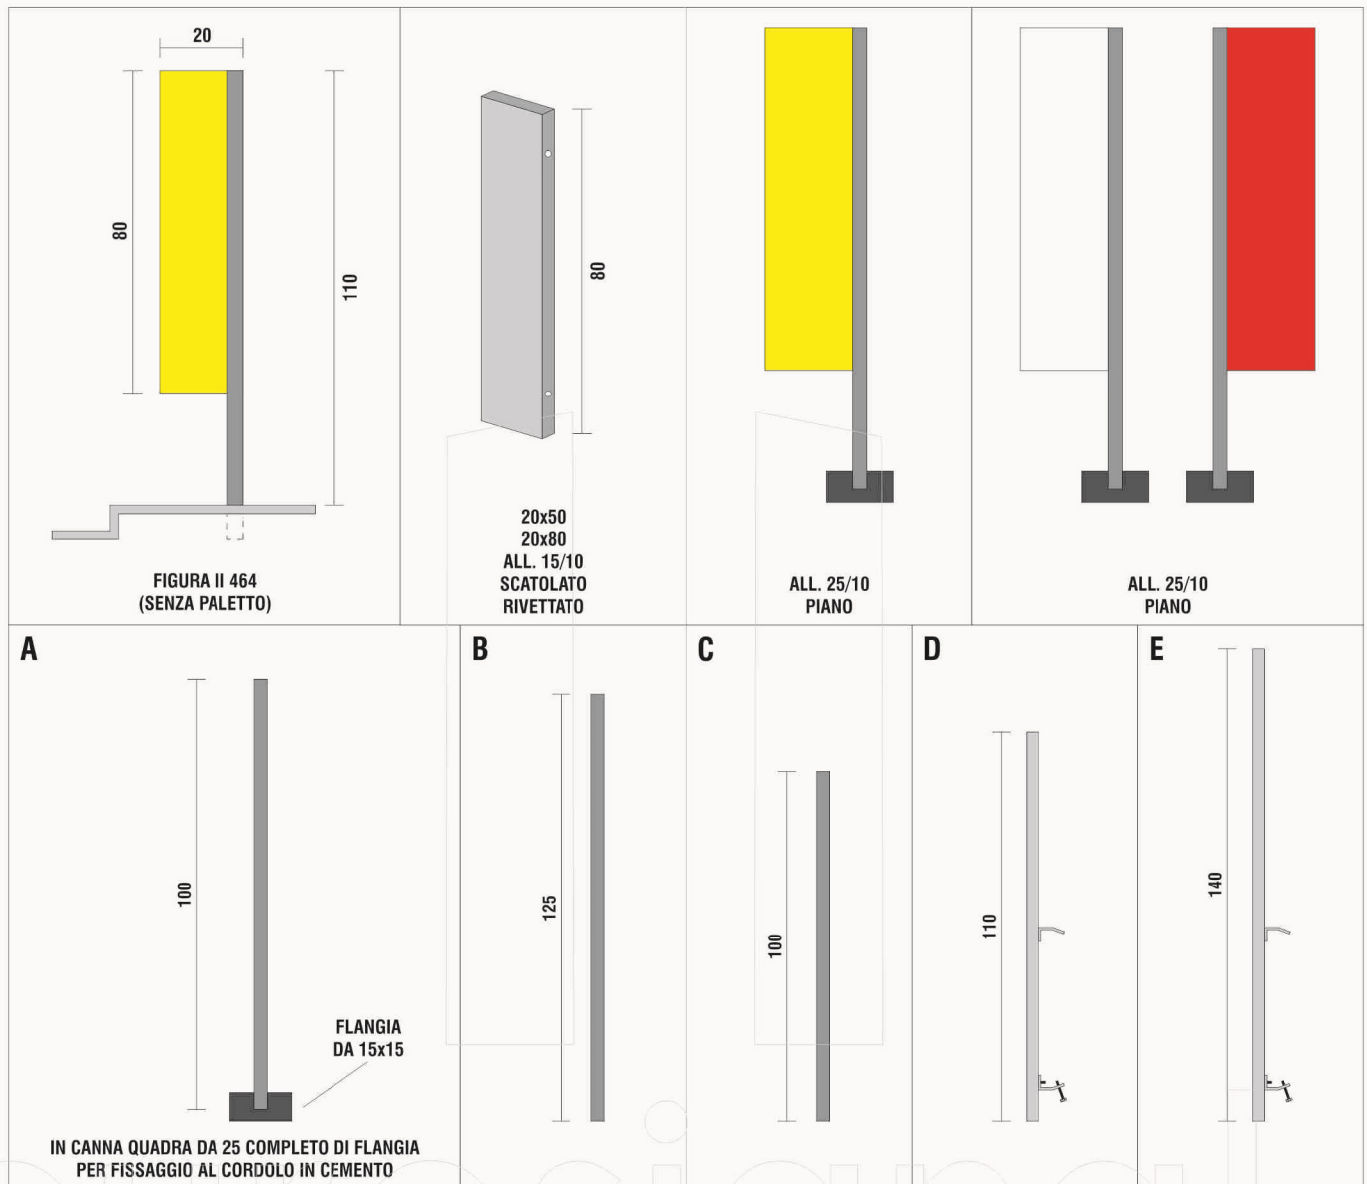

SEGNALETICA COMPLEMENTARE

ARTICOLO	QTA. MIN. ORD.	SEMILAV.	MONOFACCIALE			BIFACCIALE		
		GREZZO	CL. 1	CL. 2	CL. 2 S.	CL. 1	CL. 2	CL. 2 S.
		EURO	EURO	EURO	EURO	EURO	EURO	EURO
DELINEATORE PER GALLERIA ALLUMINIO PIANO 25/10 20x80 CM								
DELINEATORE PER GALLERIA ALLUMINIO PIANO 25/10 20x50 CM								
DELINEATORE PER GALLERIA ALLUMINIO 15/10 - 20x80 CM RIVETTATO PREDISPOSTO PER PALETTO CANNA QUADRA								
DELINEATORE PER GALLERIA ALLUMINIO 15/10 - 20x50 CM RIVETTATO PREDISPOSTO PER PALETTO CANNA QUADRA								

FIGURA	ARTICOLO	QTA. MIN. ORD.	EURO
A	PALETTO PER TARGA 20x80 CON FLANGIA DA 15x15		
B	PALETTO PER TARGA 20x80 DA MURARE		
C	PALETTO PER TARGA 20x50 DA MURARE		
D	PALETTO PER TARGA 20x50 CON ATTACCO PER GUARD-RAILS - CON BULLONERIA		
E	PALETTO PER TARGA 20x80 CON ATTACCO PER GUARD-RAILS - CON BULLONERIA		